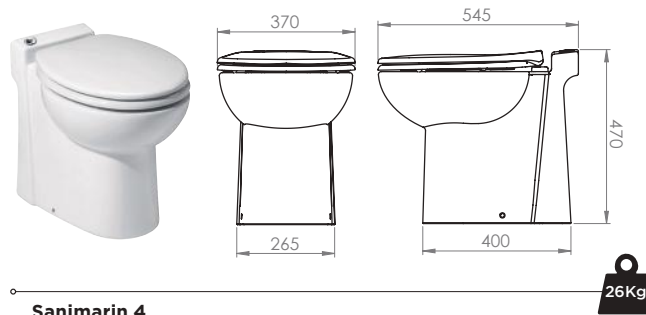

GAMME 110 V - 220 V

WC ROBUSTES ET CONFORTABLES

Gamme complète de WC marins pour répondre à tous les besoins.

SYSTÈME DE COMMANDE

Bouton électronique **Dual Flush** sur la cuvette.

- Deux cycles automatiques :
Éco : 3,6 L. / Normal : 5 L.
- Une commande de cuvette sèche par appui simultané sur les deux boutons.

DIMENSIONS (mm)

Sanimarin 43

Sanimarin 4

CARACTÉRISTIQUES TECHNIQUES

Hauteur de relevage	3 m
Évacuation horizontale	30 m
Clapet anti-retour	Intégré
Diamètre de sortie	32 mm
Tension d'alimentation	110 V, 220 V
Puissance moteur	550 W (220 V), 800 W (110 V)
Consommation d'eau	Eco : 3,6 L / Normal : 5 L
Alimentation en eau	- Eau douce de bord (électrovanne intégrée) - Pression dynamique minimum : 1.7 bar