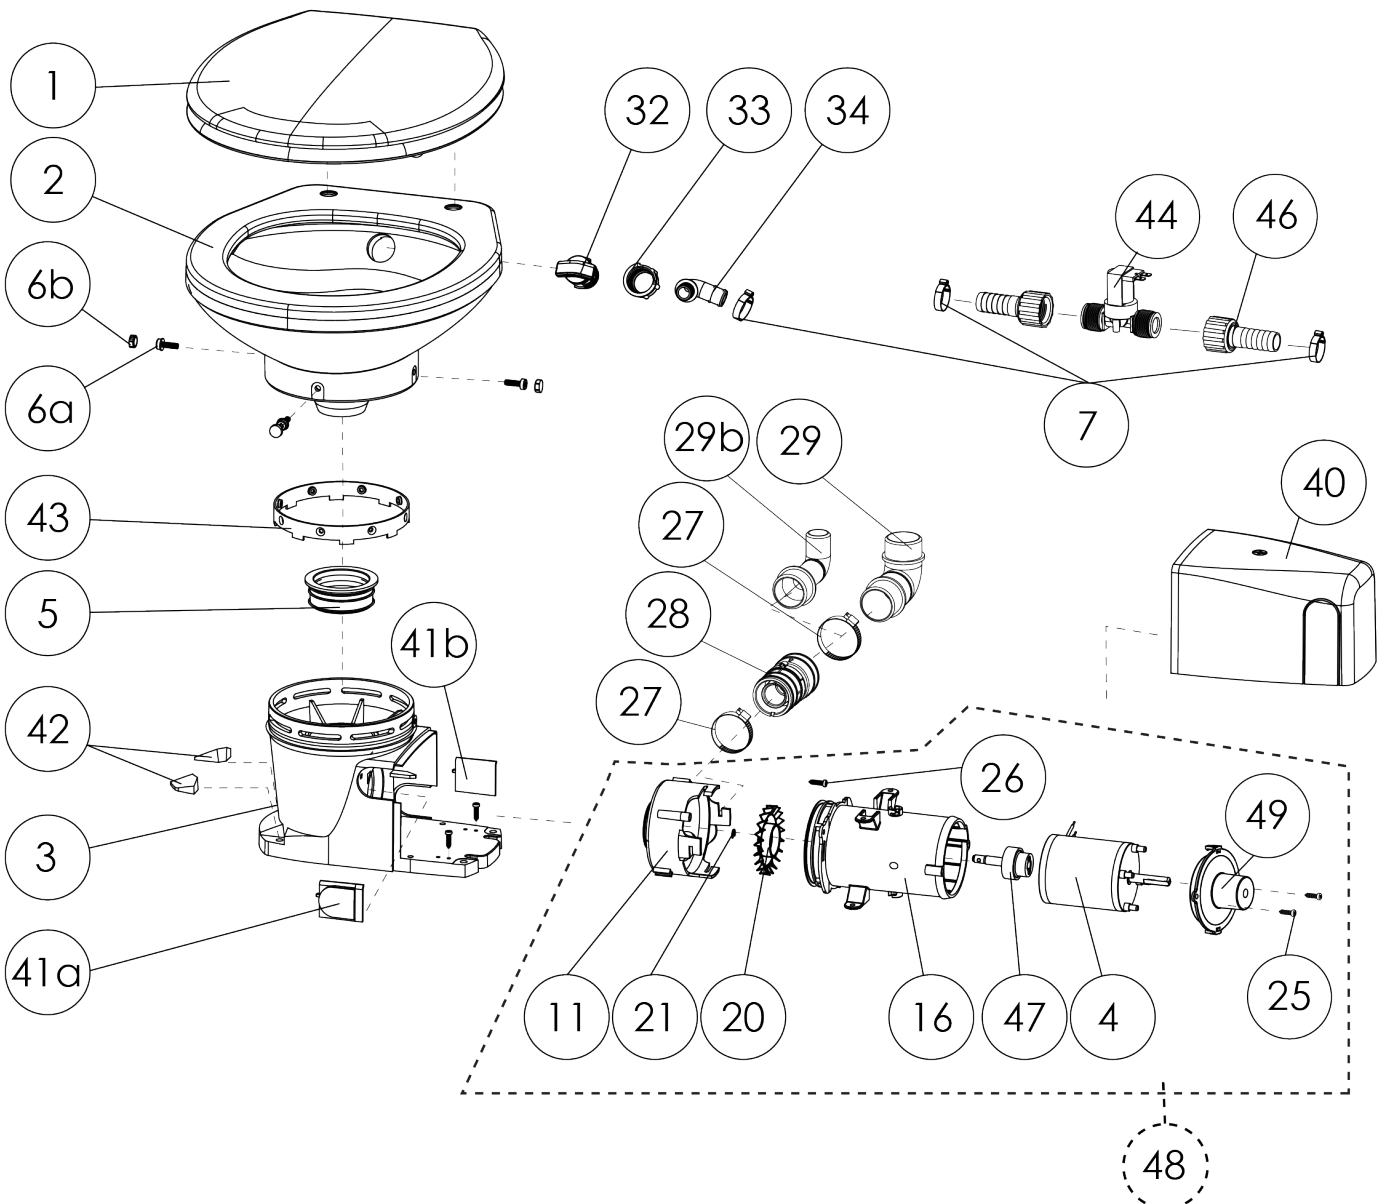

Sanimarin Maxlite + S

Comfort

45

SPARE PARTS LIST 2024 / PIECES DETACHEES 2024

REFERENCE	N°	DESCRIPTION	DESIGNATION
-----------	----	-------------	-------------

SANIMARIN MAXLITE + S

NP101085	1	SOFT CLOSE TOILET SEAT	ABATTANT PLASTIQUE FREIN DE CHUTE
BOLMXL2	2	WC BOWL MAXLITE+	BOL WC MAXLITE+
BL121143	3	WC FOOT MAXLITE+	PIED WC MAXLITE+
NP100141	4	MOTOR 12V	MOTEUR 12V
NP100142	4	MOTOR 24V	MOTEUR 24V
NP100910	5	SEAL BOWL-FOOT	JOINT PIED-BOL MAXLITE+
MA110255	6a	BOWL-FOOT FIXATION SCREW	VIS DE FIXATION PIED-BOL
ACM100225	6b	WHITE SCREW COVER	CACHE VIS BLANC
OE100126	7	SCREW CLAMP 20-32MM W4	COLLIER A VIS 20-32MM INOX W4
FDPMXL2	11	PUMP COVER PLATE MAXLITE+	FOND DE POMPE MAXLITE+
CORMOTMXL2	16	MOTOR HOUSING	CORPS MOTEUR
SUP100139	19	O-RING 88X5	JOINT TORIQUE 88X5
RAPEMXL	20	RASPER + CLIP	RAPE ET CIRCLIP
RA100100	21	CLIP	CIRCLIP
DU100150	22	ASSEMBLY PIN	GOUPILLE
EJ120140	25	TORX T20 5X18 SCREW	VIS TORX T20 5X18
OE100200	27	SCREW CLAMP 32-50MM W4	COLLIER A VIS 32-50MM INOX W4
CLAPDROIT	28	NON RETURN VALVE	CLAPET DE SORTIE
BL120048	29	DISCHARGE ELBOW 38/38	COUDE DE SORTIE SANIMARIN 38/38
NP100183	29b	DISCHARGE ELBOW 38/25	COUDE DE SORTIE SANIMARIN 38/25
DIFMXL2	32+33+34	INJECTION NOZZLE MAXLITE+	DIFFUSEUR INJECTION MAXLITE+
BL121145	40	LID MAXLITE+	CAPOT MAXLITE+
BL121146	41a	TOP EXIT COVER MAXLITE+	CACHE SORTIE HAUT MAXLITE+
BL121147	41b	LOW EXIT COVER MAXLITE+	CACHE SORTIE BAS MAXLITE+
NP100225	43	RING MAXLITE+	COURONNE MAXLITE+
EA100162	44	SOLENOID VALVE 12VDC 3/4 3/4	ELECTROVANNE 12V 3/4 3/4
EA100172	44	SOLENOID VALVE 24VDC 3/4 3/4	ELECTROVANNE 24V 3/4 3/4
BPMP	45	ACTIVATION SWITCH MAXLITE	INTERRUPTEUR MAXLITE
EA100173	46	FITTING 3/4 D19mm BLC WITH GASKET	RACCORD 3/4 D19mm BLC AVEC JOINT
ROUELIBREMXL	47	FREE WHEEL	ROUE LIBRE
MPSBMPLUS12VEV	48	EQUIPPED MOTOR MAXLITE PLUS S 12V	MOTEUR EQUIPE MAXLITE PLUS S 12V
MPSBMPLUS24VEV	48	EQUIPPED MOTOR MAXLITE PLUS S 24V	MOTEUR EQUIPE MAXLITE PLUS S 24V
BL121153	49	SUPPLY PUMP COVER MAXLITE+ S	COUVERCLE POMPE MAXLITE+ S
KITCOMFORTMARIN		WALL MOUNTING KIT	KIT DE FIXATION MURALE