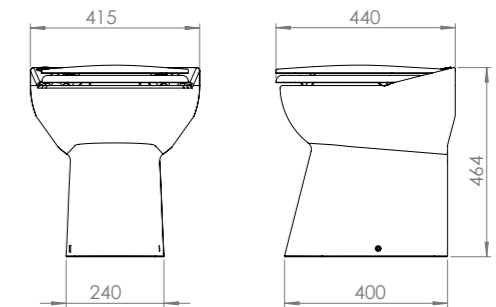

## HAUTEUR STANDARD

FABRICATION  
FRANÇAISE

Avec ses lignes simples et épurées,  
il s'insère facilement dans tous les espaces.

Hauteur standard,  
installation sur plancher

Taille optimale

Abattant déclinable,  
frein de chute

### DIMENSIONS

(mm)

23Kg

### CARACTÉRISTIQUES TECHNIQUES

<b>Paramètres de relevage</b>	Vertical : 3 m / Horizontal : 30 m
<b>Clapet anti-retour</b>	Intégré
<b>Diamètre de sortie</b>	38 mm ou 25 mm
<b>Puissance moteur</b>	300 W (12 V), 360 W (24 V)
<b>Consommation électrique</b>	Varie en fonction du système choisi (détail p.5)
<b>Consommation d'eau</b>	Selon le système de commande choisi de 1,2 L à 2,4 L
<b>Alimentation en eau</b>	<ul style="list-style-type: none"> <li>- Eau douce de bord (électrovanne intégrée) ou eau de mer sous pression</li> <li>- Pression dynamique minimum : 1.7 bar</li> <li>- Débit recommandé de la pompe auxiliaire : 11 L/min</li> </ul>